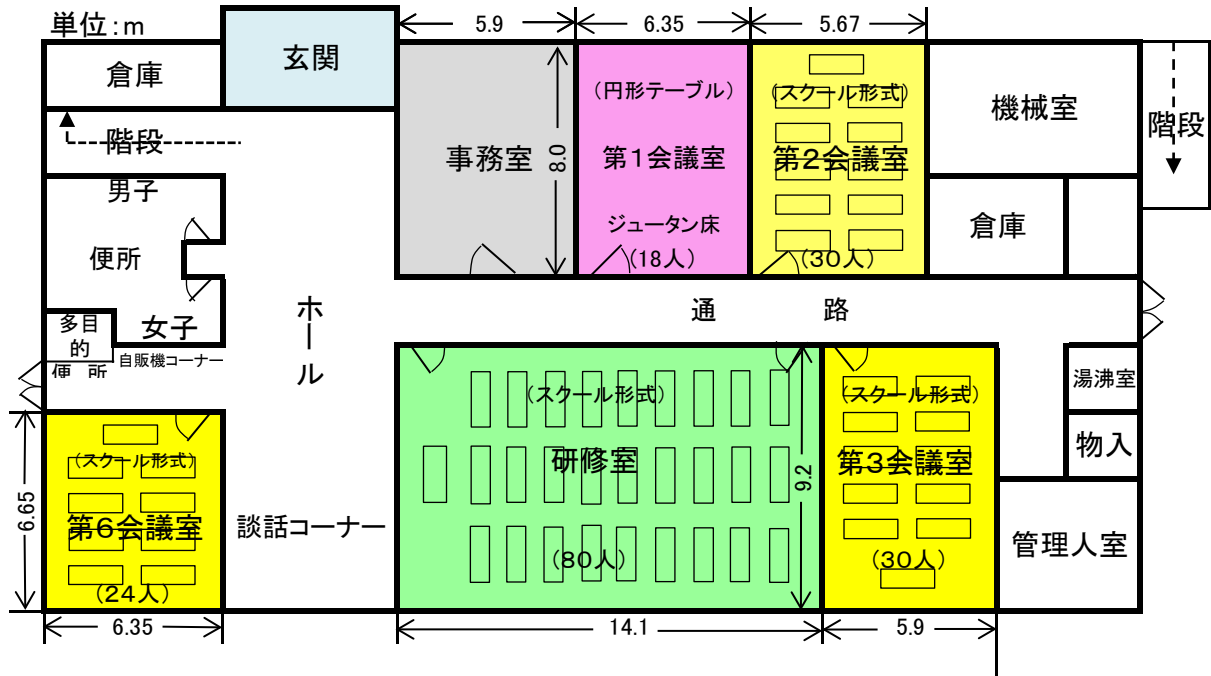

津市勤労者福祉センター(サン・ワーク津)

各会議室の広さ と 利用人数

1階

2階